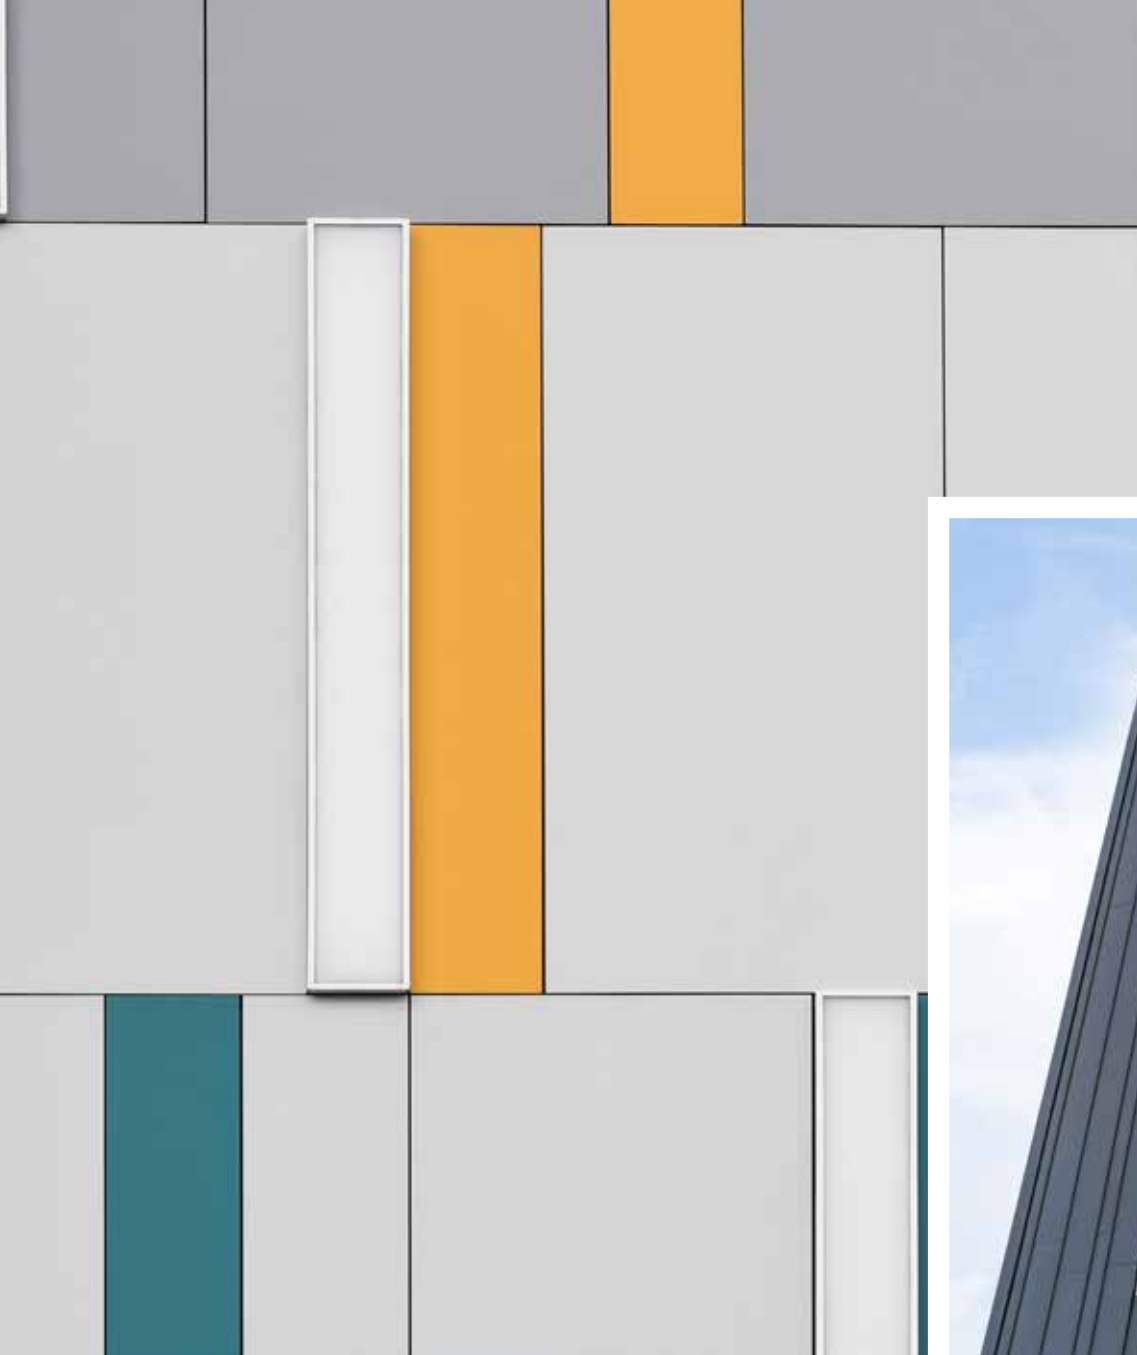

Brukte farger for dette prosjektet:

RAL 7004, RAL 070 70 60, RAL 7036, RAL 5021, RAL 350 40 35