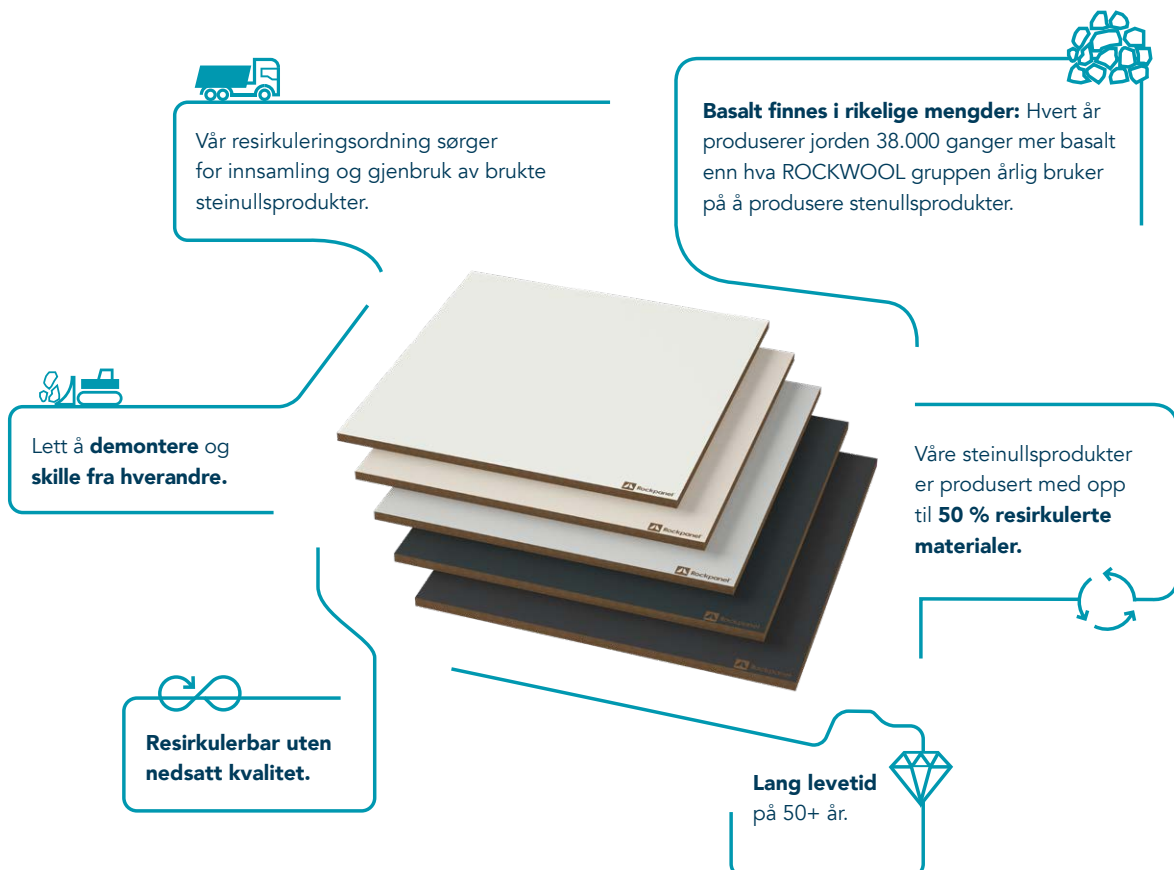

Hva gjør våre produkter mere sirkulære?