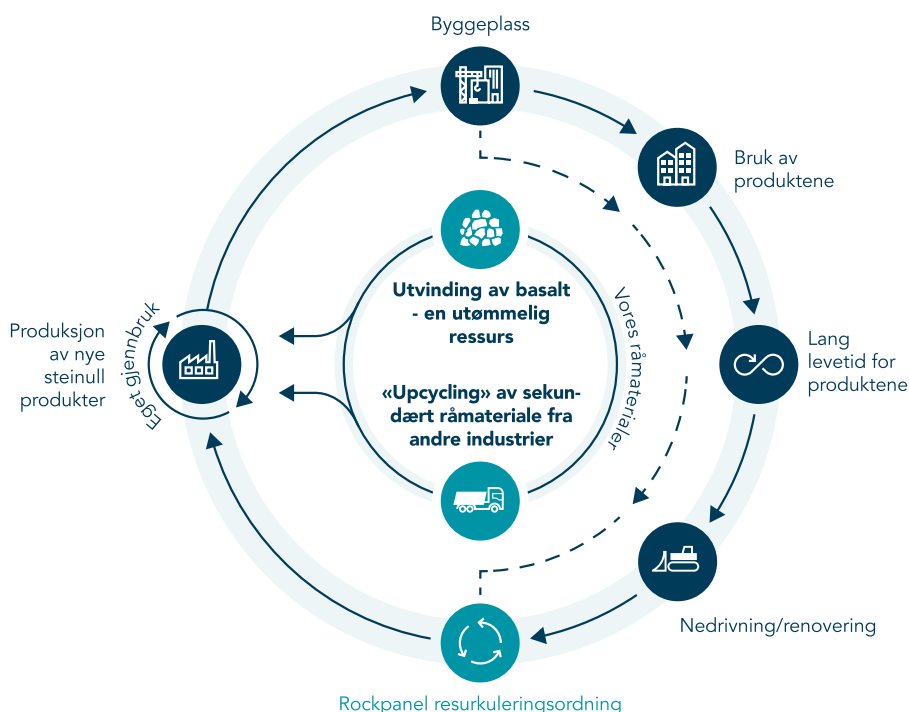

Sammen slutter vi sirkelen

Et profesjonelt samarbeid

Stena Recycling har virksomheter i Sverige, Norge, Danmark, Finland, Tyskland, Polen, Italia og USA. De har et nettverk bestående av 178 gjenvinningsanlegg over hele Europa og mer enn 3500 ansatte. Stena Recycling samarbeider med mer enn 1 010 000 kunder fra mange sektorer og industrier. De samler inn og gjenvinner mer enn 6 millioner tonn komplekse avfallsmaterialer hvert år. Hos Stena Nordic Recycling Center blir det håndtert 500 000 tonn komplekse materialer på en trygg måte hvert år og reduserer utslippene av klimagasser med 870 000 tonn per år.

«Med Rockpanels resirkuleringsordning bidrar vi til en mer bærekraftig fremtid for kommende generasjoner.»